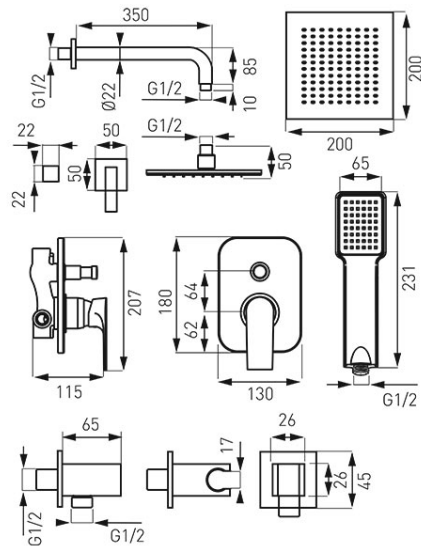

Šifra proizvoda: **BAQ7P-SET1-S**

Algeo Square Set - ugradbeni set s kišnom tuš ružom

<https://www.ferrocroatia.hr/product-5450-BAQ7PSET1S.html>

Pojedinačno pakiranje: **1, s barkodom za maloprodaju**

- **TUŠ RUŽA S NOSAČEM**
 - metalna tuš ruža - Tanak tip
 - ruža kvadratnog oblika 200 mm x 200 mm
 - tuš nosač - 300 mm
 - Easy Clean System - lako uklanjanje kamenca
 - kuglasti spoj
 - metalna rozeta
- **KUTNI SPOJ**
 - s integriranim tušem
 - ručna montaža
 - Priključak G1/2 tuš crijeva
 - metalna rozeta
- **TUŠ CRIJEVO**
 - metalno opleteno crijevo
 - duljine 150 cm
 - zvonasta matica
- **RUČICA ZA TUŠIRANJE**
 - kvadratnog oblika 75 mm x 75 mm, jednostruka funkcija: kiša
 - Easy Clean System - lako uklanjanje kamenca
- **TUŠ MJEŠALICA**
 - dvostruka funkcija
 - keramički regulator
 - prebacivač s funkcijom Anti-Stop
 - priključak, čep za tuširanje: G1/2
 - pravokutni ovalni metalni poklopac