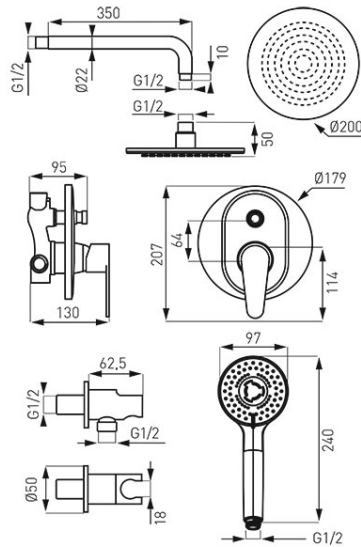

Šifra proizvoda: **BAG7P-SET1-S**

Algeo Set - ugradbeni set s kišnom tuš ružom

<https://www.ferrocroatia.hr/product-5451-BAG7PSET1S.html>

Pojedinačno pakiranje: **1, s barkodom za maloprodaju**

- **TUŠ RUŽA S NOSAČEM**
 - metalna tuš ruža s kišnim mlazom - tanak tip
 - tuš ruža okruglog oblika Ø 200 mm
 - tuš nosač - 300 mm
 - Easy Clean sustav -lako uklanjanje kamenca
 - kuglični spoj - za podešavanje kuta tuš ruže
 - metalna rozeta
- **KUTNI SPOJ**
 - s integriranim tušem
 - ručna montaža
 - Priključak G1/2 tuš crijevo
 - metalna rozeta
- **TUŠ CRIJEVO**
 - metalno opleteno crijevo
 - duljine 150 cm
 - zvonasta matica
- **RUČICA ZA TUŠIRANJE**
 - trostruko funkcioniranje okruglog oblika Ø 97 mm: kiša, masaža, mješovito
 - Easy Clean System - lako uklanjanje kamenca
- **TUŠ MJEŠALICA**
 - dvostruka funkcija
 - keramički regulator
 - prebacivač s funkcijom Anti-Stop
 - priključak, čep za tuširanje: G1/2
 - ovalni metalni poklopac