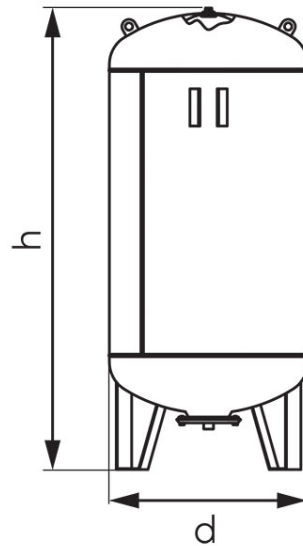

Šifra proizvoda: **SO**

Ekspanziona posuda za solarne instalacije - stojeća

<https://www.ferrocroatia.hr/product-5458-SO.html>Pojedinačno pakiranje: **1, s barkodom za maloprodaju**

- maksimalni radni tlak: 10 bara
- standardni tlak punjenja: 2,5 bara
- radna temperatura: -10°C + 140°C
- membrana (zamjenjiva): EPDM HT
- boja: RAL 9010

Šifra proizvoda	Model	H [mm]	Ø [mm]	Priključak	Kapacitet [l]	Pojedinačno pakiranje or type unknown	bruto
SO200S	SV200	1085	600	1"	200	1	1
SO300S	SV300	1212	650	1"	300	1	1