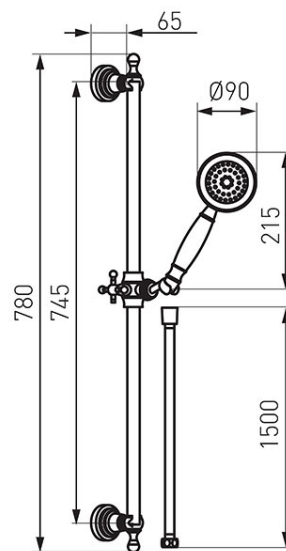

Šifra proizvoda: **N160**

Retro - klizni set za tuširanje

<https://www.ferrocroatia.hr/product-5460-N160.html>

Pojedinačno pakiranje: **1, s barkodom za maloprodaju**

- Ručica tuša s 1 funkcijom: kiša
- klizna metalna šipka 745 mm
- tuš ručica promjera 90 mm
- Easy Clean System - jednostavno uklanjanje kamenca s tuš ruže
- Opletano mesingano tuš crijevo od 150 cm
- tuš crijevo s konusnom maticom
- krom