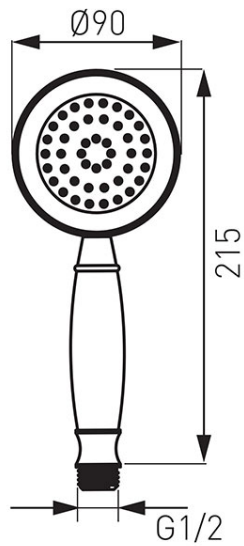

Šifra proizvoda: **S160**

Retro - ručica tuša s 1 funkcijom

<https://www.ferrocroatia.hr/product-5462-S160.html>

Pojedinačno pakiranje: **1, s barkodom za maloprodaju**

- mlaz: kiša
- Easy Clean sustav
- krom