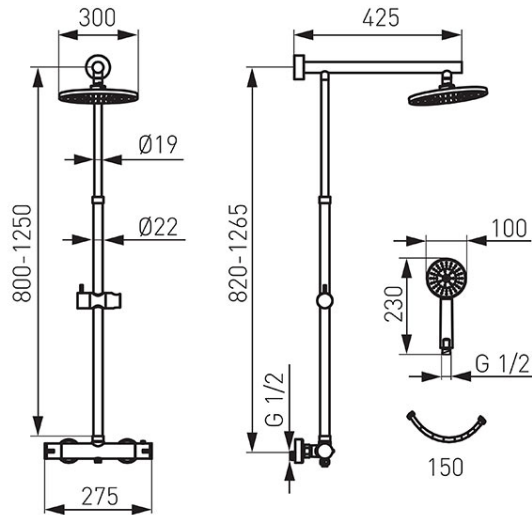

## Šifra proizvoda: **NP75-TRV7U**

Trevi - tuš s kišnim mlazom reguliran termostatskom mješalicom

<https://www.ferrocroatia.hr/product-5463-NP75TRV7U.html>

Pojedinačno pakiranje: **1, s barkodom za maloprodaju**

- **GLAVA**
  - regulirana duljina metalne šipke: 800 - 1250 mm
  - regulirana visina ugradnje
  - Čelična glava SLIM promjera 300 mm
  - integrirana zidna montaža s nosačem tuš ruže
  - Easy Clean System - jednostavno uklanjanje kamenca s tuš ruže
  - krom
- **TERMOSTATSKA MJEŠALICA**
  - termostatski uložak
  - integrirani keramički prebacivač za tuš ružu i tuš ručicu
  - Sigurno zaustavljanje na 38 ° C - ograničenje tople vode
  - zidna montaža
  - G1/2 ekscentri 150 +/- 20 mm razmaka
  - G3/4 priključak ruže tuša - gornji spoj
  - G1/2 priključak za tuširanje - donja cijev
  - krom
- **TUŠ**
  - promjer ručice za tuširanje - 100 mm
  - 3-funkcijska ručica tuša
  - tuš ručica krom
  - Sustav Easy Clean - jednostavno uklanjanje kamenca sa ručice tuša
  - metalno opleteno tuš crijevo od 150 cm
  - krom