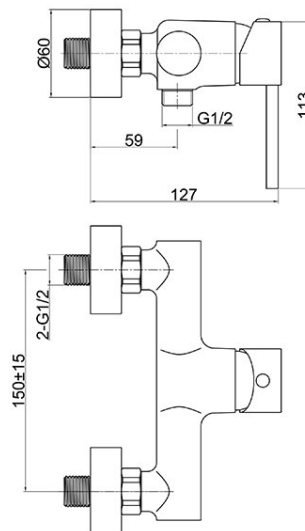

Šifra proizvoda: **BFI7**

Fiesta - zidna mješalica za tuš

<https://www.ferrocroatia.hr/product-5470-BFI7.html>

Pojedinačno pakiranje: **1, s barkodom za maloprodaju**

- zidna mješalica za tuš
- keramički regulator
- zidna
- Ekscentrični razmak spoja G1/2  $150 \pm 20$  mm
- priključak za tuš G1/2
- krom