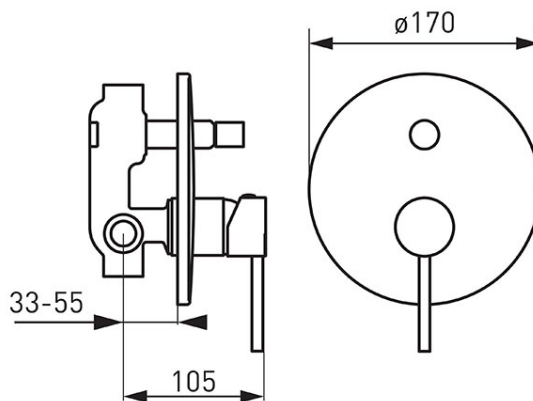

Šifra proizvoda: **BFI7P**

Fiesta - ugradbena mješalica za tuš

<https://www.ferrocroatia.hr/product-5471-BFI7P.html>

Pojedinačno pakiranje: **1, s barkodom za maloprodaju**

- ugradbena mješalica za tuš
- 2-funkcija
- skup skrivenih i površinski ugrađenih komponenti
- zidna
- 2-funkcijski prebacivač
- keramički regulator
- G1/2 priključak
- G1/2 izlaz za tuširanje
- krom