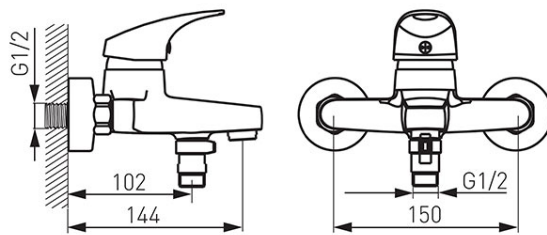

Šifra proizvoda: **BFO1**

Ferro One - zidna mješalica za kadu

<https://www.ferrocroatia.hr/product-5477-BFO1.html>

Pojedinačno pakiranje: **1, s barkodom za maloprodaju**

Skupno pakiranje: **12**

- zidna mješalica za kadu
- keramički regulator
- keramički prebacivač za kadu/tuš s nepovratnim ventilom
- M24x1 perlator
- G1/2 ekscentrični priključak, razmak 150 ± 20 mm
- bez seta za tuširanje
- krom