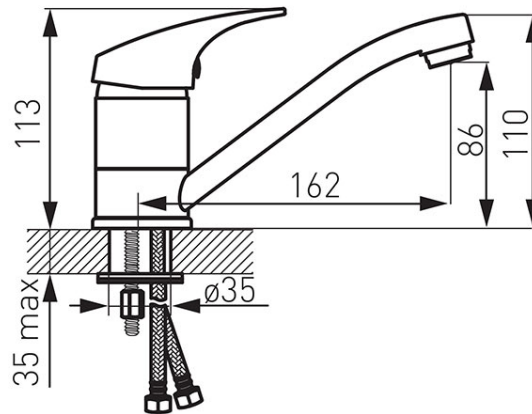

Šifra proizvoda: **BFO2A**

Ferro One - stojeća mješalica za umivaonik s okretnim izljevom

<https://www.ferrocroatia.hr/product-5480-BFO2A.html>Pojedinačno pakiranje: **1, s barkodom za maloprodaju**Skupno pakiranje: **12**

- stojeća mješalica za umivaonik s okretnim izljevom
- okretni izljev
- keramički regulator
- M24x1 perlator
- fleksibilan priključak G3/8 - M10x1
- krom