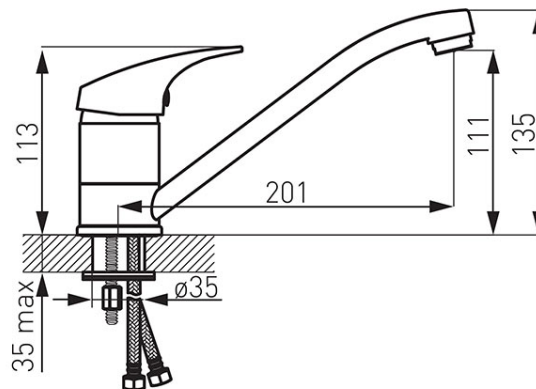

Šifra proizvoda: **BFO4**

Ferro One - stojeća mješalica za sudoper

<https://www.ferrocroatia.hr/product-5482-BFO4.html>

Pojedinačno pakiranje: **1, s barkodom za maloprodaju**

Skupno pakiranje: **12**

- stojeća mješalica za sudoper
- keramički regulator
- M24x1 perlator
- okretni izljev
- fleksibilan priključak G3/8 - M10x1
- krom