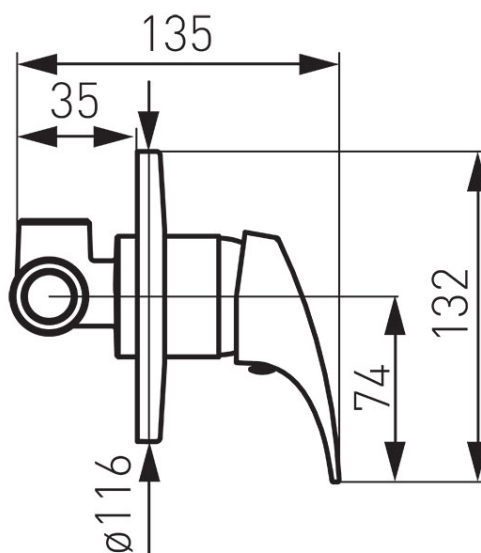

Šifra proizvoda: **BFO7PA**

Ferro One - ugradbena mješalica za tuš

<https://www.ferrocroatia.hr/product-5486-BFO7PA.html>

Pojedinačno pakiranje: **1, s barkodom za maloprodaju**

Skupno pakiranje: **12**

- ugradbena mješalica za tuš
- 1-funkcija
- skup skrivenih i površinski ugrađenih komponenti
- keramički regulator
- priključak G1/2
- krom