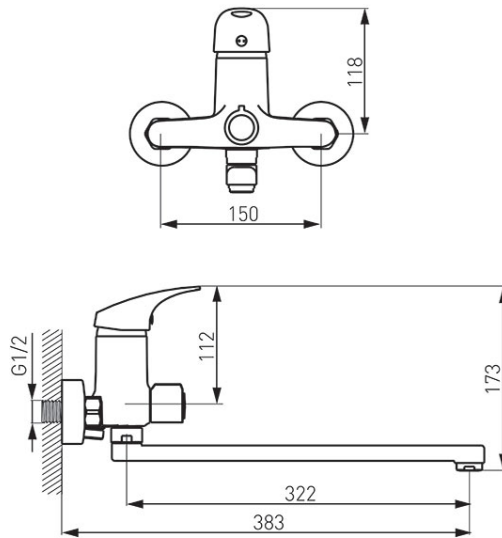

Šifra proizvoda: **BFO5A**

Ferro One - zidna mješalica za umivaonik

<https://www.ferrocroatia.hr/product-5487-BFO5A.html>Pojedinačno pakiranje: **1, s barkodom za maloprodaju**

- zidna mješalica za umivaonik
- keramički regulator
- automatski prebacivač za umivaonik/tuš
- M24x1 perlator
- G1/2 ekscentrični priključak, razmak 150 ± 20 mm
- Okretni otvor L-350 mm
- priključak za tuš G1/2
- krom