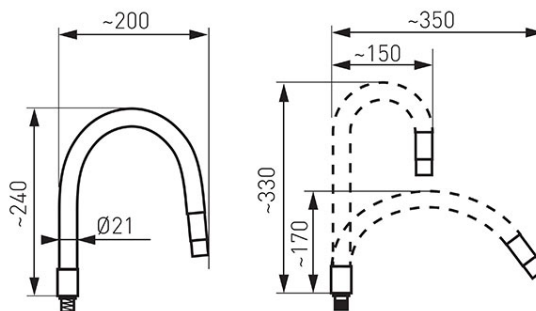

Šifra proizvoda: **W**

Elastična cijev za mješalice za sudopere

<https://www.ferrocroatia.hr/product-5494-W.html>

Pojedinačno pakiranje: **1, s barkodom za maloprodaju**

Skupno pakiranje: **100**

- elastična cijev za mješalice za sudopere: ALGEO SQUARE, LUGIO, LUGIO BLACK, RATIO, RATIO BLACK, ZUMBA
- oblik prema potrebi
- promjenjivi doseg cijevi od 150 mm do 350 mm
- promjenjiva visina mlaznice od 280 mm do 440 mm
- regulator protoka M22x1
- montiran je pomoću inbusnog Allen ključa
- trostruko brtvljenje brtvama s O-prstenom