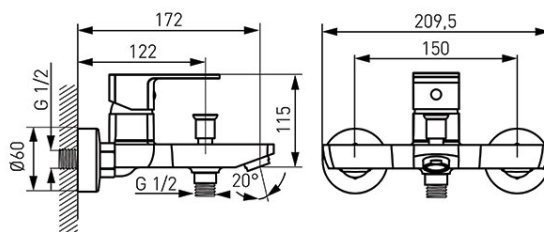

Šifra proizvoda: **BLB1VL**

Alba VerdeLine - zidna mješalica za kadu

<https://www.ferrocroatia.hr/product-5526-BLB1VL.html>Pojedinačno pakiranje: **1, s barkodom za maloprodaju**Skupno pakiranje: **6**

- zidna mješalica za kadu
- keramički regulator
- zidna
- prekidač za kadu/tuš
- M24x1 perlator
- ograničenje protoka vode za tuširanje
- Ekscentrični razmak spoja G1/2 150 ± 20 mm
- set za tuširanje nije uključen
- krom