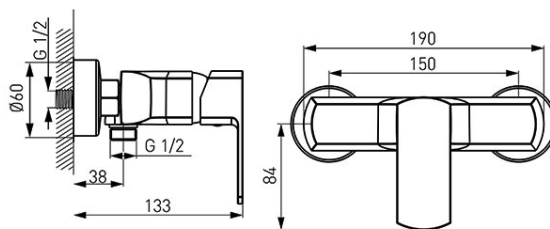

Šifra proizvoda: **BLB7VL**

Alba VerdeLine - zidna mješalica za tuš

<https://www.ferrocroatia.hr/product-5529-BLB7VL.html>

Pojedinačno pakiranje: **1, s barkodom za maloprodaju**

Skupno pakiranje: **8**

- zidna mješalica za tuš
- keramički regulator
- zidni
- Ekscentrični razmak spoja G1/2 150 ± 20 mm
- ograničivač protoka vode
- priključak za tuš G1/2
- krom