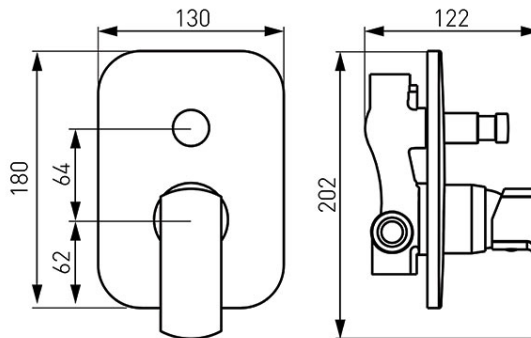

Šifra proizvoda: **BLB7PVL**

Alba VerdeLine - ugrađena mješalica za tuš

<https://www.ferrocroatia.hr/product-5530-BLB7PVL.html>

Pojedinačno pakiranje: **1, s barkodom za maloprodaju**

Skupno pakiranje: **12**

- ugrađena mješalica za tuš
- 2-funkcija
- skup skrivenih i površinski ugrađenih komponenti
- zidni
- 2-funkcijski prekidač
- keramički regulator
- G1/2 priključak
- regulator protoka vode
- G1/2 izlaz za tuširanje
- krom