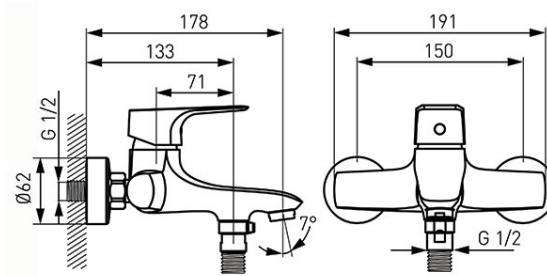

Šifra proizvoda: **BTG1VL**

Tiga VerdeLine - zidna mješalica za kadu

<https://www.ferrocroatia.hr/product-5531-BTG1VL.html>Pojedinačno pakiranje: **1, s barkodom za maloprodaju**Skupno pakiranje: **6**

- zidna mješalica za kadu
- keramički regulator
- zidni
- keramička sklopka za kadu/tuš
- M24x1 perlator
- ograničenje protoka vode za tuširanje
- Ekscentrični razmak spoja G1/2 150 ± 20 mm
- set za tuširanje nije uključen
- krom