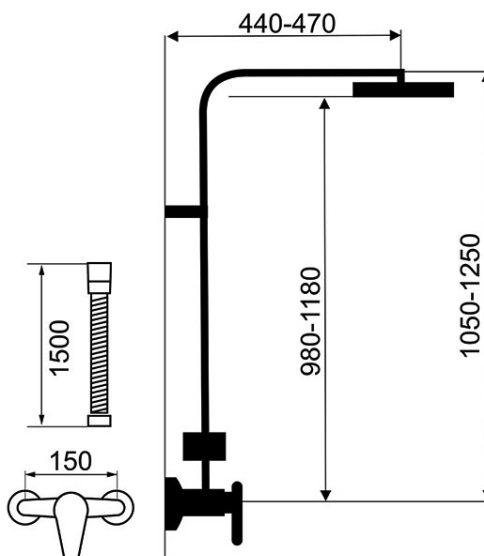

Šifra proizvoda: **SET069/36.0**

Edge - tuš s kišnim mlazom i mješalicom s gornjim ispustom

<https://www.ferrocroatia.hr/product-5598-SET069360.html>

- **TUŠ S KIŠNIM MLAZOM**
 - metalna šipka 1050 - 1250 mm
 - regulirana visina ugradnje
 - regulirana udaljenost mlaza od zida omogućava jednostavnu montažu
 - dimenzija tuš ruže: 280x280 mm
- **TUŠ**
 - 3-funkcijska ručica tuša
 - Metalno opleteno tuš crijevo od 150 cm
- **TUŠ MJEŠALICA**
 - keramički uložak
 - zidna montaža
 - G1/2 ekscentri 150 +/- 20 mm razmaka
 - G1/2 priključak za tuširanje - gornja ugradnja
 - krom