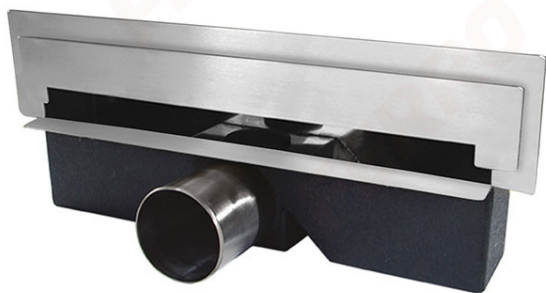

Šifra proizvoda: **OLWS1**

Wall slim - zidna tuš kanalica

<https://www.ferrocroatia.hr/product-5730-OLWS1.html>Pojedinačno pakiranje: **1, s barkodom za maloprodaju**

- propusnost do 45 l/min
- Ø50 veza
- mala dubina ugradnje: 58 mm
- integrirani čelični sifon s otvorom za čišćenje
- inspekcijski čep - jednostavan pristup sifonu
- hidroizolacijski ovratnik
- nehrđajući čelik
- polirani poklopac

Šifra proizvoda	A [mm]
OLWS1	300