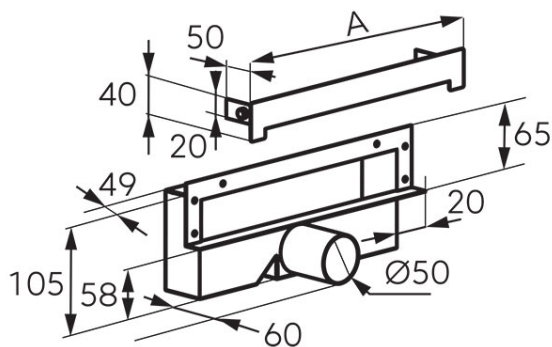

Šifra proizvoda: **OLWS1**

Wall slim - zidna tuš kanalica

<https://www.ferrocroatia.hr/product-5730-OLWS1.html>Pojedinačno pakiranje: **1, s barkodom za maloprodaju**

- propusnost do 45 l/min
- Ø50 veza
- mala dubina ugradnje: 58 mm
- integrirani čelični sifon s otvorom za čišćenje
- inspekcijski čep - jednostavan pristup sifonu
- hidroizolacijski ovratnik
- nehrđajući čelik
- polirani poklopac

Šifra proizvoda	A [mm]
OLWS1	300