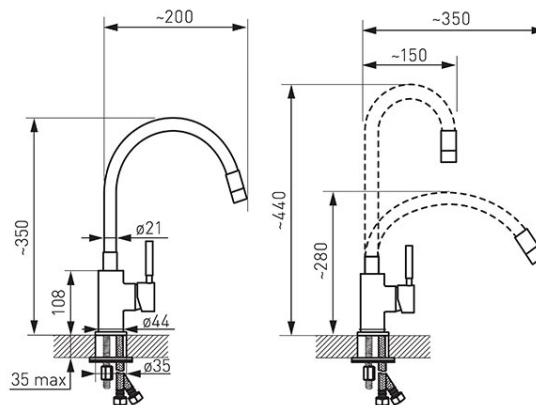

Šifra proizvoda: **BZA4G**

Zumba - stojeća mješalica za sudoper s fleksibilnim izljevom, zelena

<https://www.ferrocroatia.hr/product-5736-BZA4G.html>Pojedinačno pakiranje: **1, s barkodom za maloprodaju**Skupno pakiranje: **12**

- keramički regulator
- fleksibilni izljev
- mogućnost slobodnog oblikovanja izljeva
- mogućnost promjene boje izljeva
- promjenjivi produžetak nosača od 150 mm do 350 mm
- promjenjiva visina cijevi od 280 mm do 440 mm
- regulator protoka M22x1
- fleksibilan priključak G3/8 - M10x1
- krom