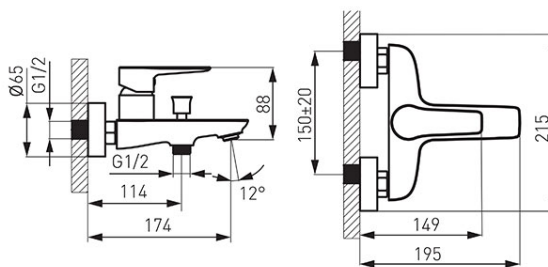

Šifra proizvoda: **BDR1**

Adore White/Chrome - zidna mješalica za kadu

<https://www.ferrocroatia.hr/product-5739-BDR1.html>

Pojedinačno pakiranje: **1, s barkodom za maloprodaju**

Skupno pakiranje: **6**

- zidna mješalica za kadu
- keramički regulator
- keramička sklopka za kadu/tuš s bravom
- M24x1 perlator
- G1/2 ekscentrični priključak, razmak 150 ± 20 mm
- bez seta za tuširanje
- bijela-krom