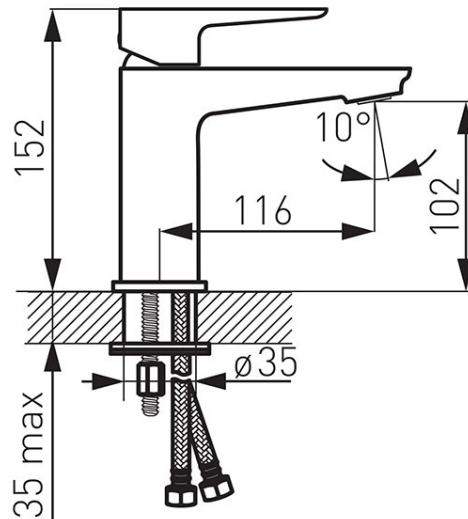

Šifra proizvoda: **BDR2**

Adore White/Chrome - stojeća mješalica za umivaonik

<https://www.ferrocroatia.hr/product-5741-BDR2.html>

Pojedinačno pakiranje: **1, s barkodom za maloprodaju**

Skupno pakiranje: **8**

- stojeća mješalica za umivaonik
- keramički regulator
- Metalni čep za odvod G5/4 click-clack
- M24x1 perlator
- fleksibilan priključak G3/8 - M10x1
- bijela - krom