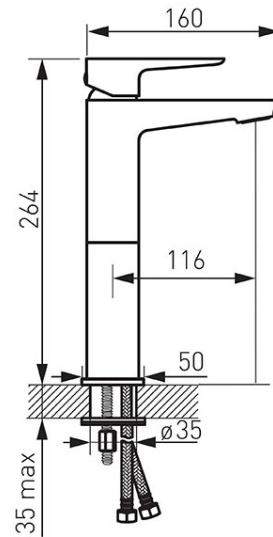

Šifra proizvoda: **BDR2L**

Adore White/Chrome - stojeća mješalica za umivaonik

<https://www.ferrocroatia.hr/product-5742-BDR2L.html>

Pojedinačno pakiranje: **1, s barkodom za maloprodaju**

Skupno pakiranje: **4**

- stojeća mješalica za umivaonik
- keramički regulator
- M24x1 perlator
- fleksibilni priključci G3/8 - M10x1
- bijela - krom