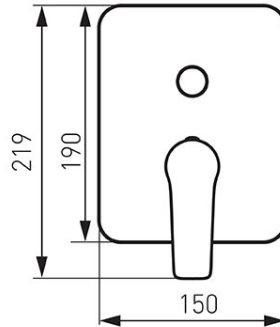

Šifra proizvoda: **BDR7P**

Adore White/Chrome - ugradbena mješalica za tuširanje

<https://www.ferrocroatia.hr/product-5747-BDR7P.html>

Pojedinačno pakiranje: **1, s barkodom za maloprodaju**

Skupno pakiranje: **8**

- ugradbena mješalica za tuširanje
- 2-funkcija
- skup skrivenih i površinski ugrađenih komponenti
- zidni
- 2-funkcijski prebacivač
- keramički regulator
- G1/2 priključak
- G1/2 izlaz za tuširanje
- bijela - krom