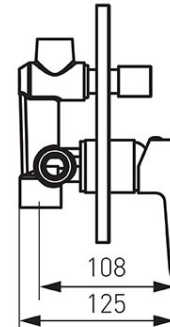

Šifra proizvoda: **BDR7P**

Adore White/Chrome - ugradbena mješalica za tuširanje

<https://www.ferrocroatia.hr/product-5747-BDR7P.html>

Pojedinačno pakiranje: **1, s barkodom za maloprodaju**

Skupno pakiranje: **8**

- ugradbena mješalica za tuširanje
- 2-funkcija
- skup skrivenih i površinski ugrađenih komponenti
- zidni
- 2-funkcijski prebacivač
- keramički regulator
- G1/2 priključak
- G1/2 izlaz za tuširanje
- bijela - krom