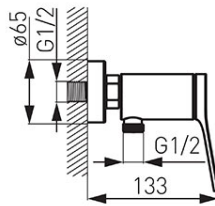

Šifra proizvoda: **BSC7**

Stratos - zidna mješalica za tuš

<https://www.ferrocroatia.hr/product-5752-BSC7.html>

Pojedinačno pakiranje: **1, s barkodom za maloprodaju**

Skupno pakiranje: **8**

- zidna mješalica za tuš
- keramički regulator
- zidna
- Ekscentrični razmak spoja G1/2 150 ± 20 mm
- priključak za tuš G1/2
- set za tuširanje nije uključen
- krom