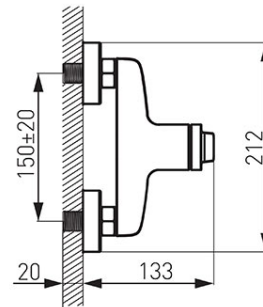

Šifra proizvoda: **BSC7**

Stratos - zidna mješalica za tuš

<https://www.ferrocroatia.hr/product-5752-BSC7.html>

Pojedinačno pakiranje: **1, s barkodom za maloprodaju**

Skupno pakiranje: **8**

- zidna mješalica za tuš
- keramički regulator
- zidna
- Ekscentrični razmak spoja G1/2 150 ± 20 mm
- priključak za tuš G1/2
- set za tuširanje nije uključen
- krom