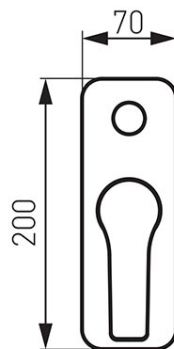

Šifra proizvoda: **BSC7P**

Stratos - ugradbena mješalica za tuš

<https://www.ferrocroatia.hr/product-5753-BSC7P.html>Pojedinačno pakiranje: **1, s barkodom za maloprodaju**Skupno pakiranje: **8**

- ugradbena mješalica za tuš
- 2-funkcija
- skup skrivenih i površinski ugrađenih komponenti
- zidna
- 2-funkcijski prebacivač
- keramički regulator
- G1/2 priključak
- G1/2 izlaz za tuširanje
- krom