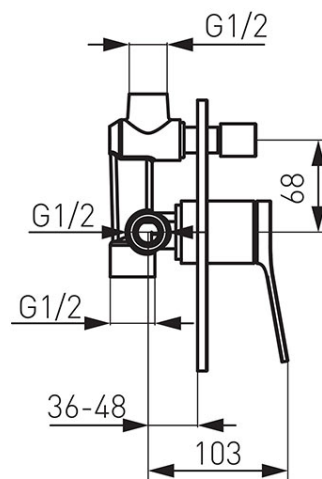

Šifra proizvoda: **BSC7P**

Stratos - ugradbena mješalica za tuš

<https://www.ferrocroatia.hr/product-5753-BSC7P.html>Pojedinačno pakiranje: **1, s barkodom za maloprodaju**Skupno pakiranje: **8**

- ugradbena mješalica za tuš
- 2-funkcija
- skup skrivenih i površinski ugrađenih komponenti
- zidna
- 2-funkcijski prebacivač
- keramički regulator
- G1/2 priključak
- G1/2 izlaz za tuširanje
- krom