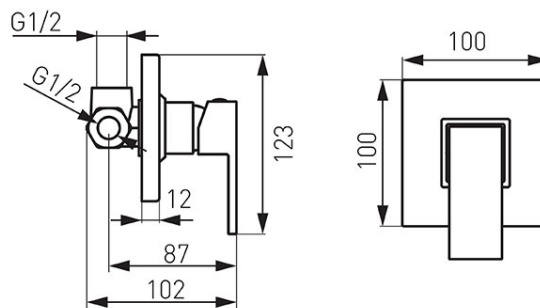

Šifra proizvoda: **BZI7PA**

Zicco - ugradbena mješalica za tuš

<https://www.ferrocroatia.hr/product-5760-BZI7PA.html>

Pojedinačno pakiranje: **1, s barkodom za maloprodaju**

Skupno pakiranje: **12**

- ugradbena mješalica za tuš
- 1-funkcija
- skup skrivenih i površinski ugrađenih komponenti
- zidna
- keramički regulator
- G1/2 priključak
- krom