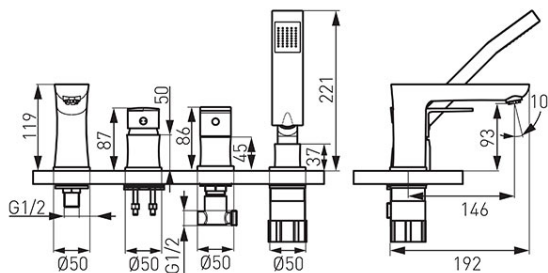

Šifra proizvoda: BAQ11A

Algeo Square - ugradbena mješalica na kadu sa više rupa

<https://www.ferrocroatia.hr/product-5761-BAQ11A.html>

Pojedinačno pakiranje: **1, s barkodom za maloprodaju**

Skupno pakiranje: **6**

- ugradbena mješalica na kadu sa više rupa
- keramički regulator
- prebacivač za kadu/tuš
- izvlačiva tuš ručica
- izljev s ventilatorom M24x1
- uključeni fleksibilni priključci
- set za montažu
- krom