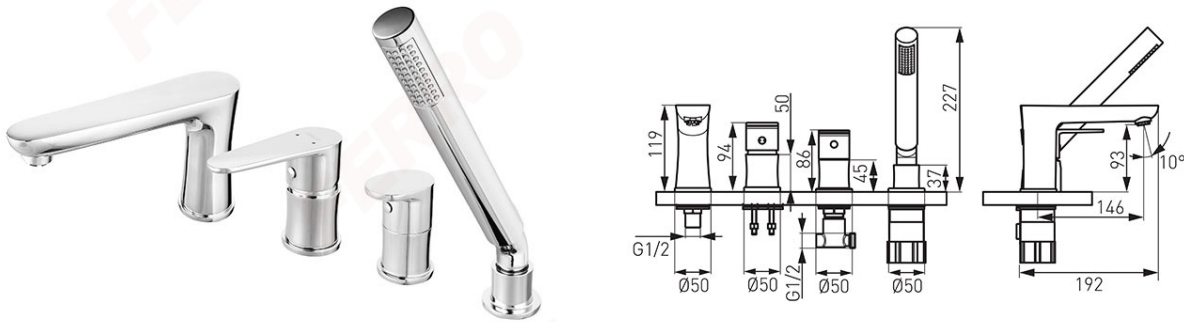

Šifra proizvoda: **BAG11A**

Algeo - ugradbena mješalica na kadu sa više rupa

<https://www.ferrocroatia.hr/product-5765-BAG11A.html>Pojedinačno pakiranje: **1, s barkodom za maloprodaju**Skupno pakiranje: **6**

- ugradbena mješalica na kadu sa više rupa
- keramički regulator
- prebacivač za kadu/tuš
- izvlačiva tuš ručica
- izljev s ventilatorom M24x1
- uključeni fleksibilni priključci
- set za montažu
- krom