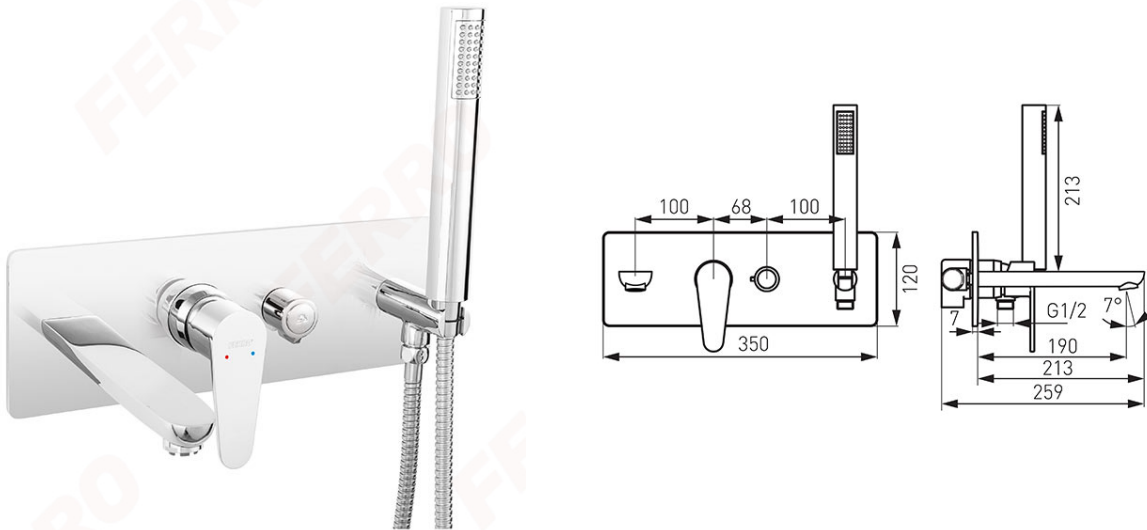

Šifra proizvoda: **BAG11P**

Algeo - ugradbena mješalica za kadu

<https://www.ferrocroatia.hr/product-5766-BAG11P.html>

Pojedinačno pakiranje: **1, s barkodom za maloprodaju**

Skupno pakiranje: **6**

- ugradbena mješalica za kadu
- u kompletu s crijevom i tušem
- keramički regulator
- skup skrivenih i površinski ugrađenih komponenti
- zidni
- keramički prebacivač za kadu/tuš
- Izljev 190 mm sa perlatorom M24x1
- krom