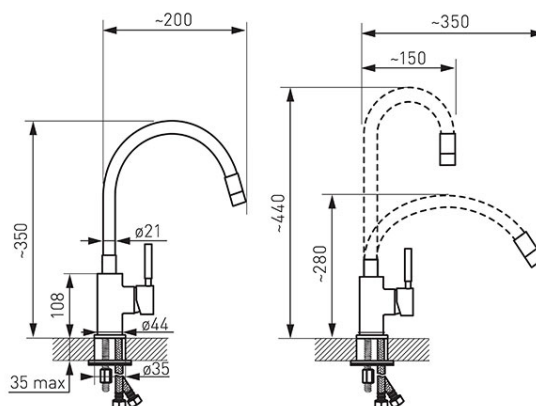

Šifra proizvoda: **BZA4P**

Zumba - stojeća mješalica za sudoper s fleksibilnim izljevom, bež

<https://www.ferrocroatia.hr/product-5769-BZA4P.html>Pojedinačno pakiranje: **1, s barkodom za maloprodaju**Skupno pakiranje: **12**

- keramički regulator
- fleksibilni izljev
- mogućnost slobodnog oblikovanja izljeva
- mogućnost promjene boje izljeva
- promjenjivi produžetak nosača od 150 mm do 350 mm
- promjenjiva visina cijevi od 280 mm do 440 mm
- regulator protoka M22x1
- fleksibilan priključak G3/8 - M10x1
- krom