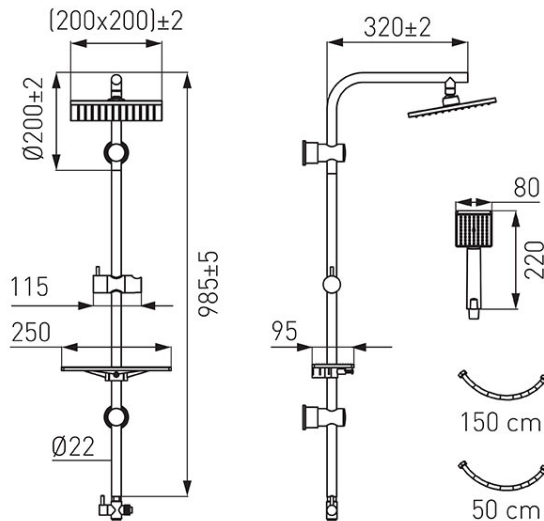

## Šifra proizvoda: **NP26VL**

Amigo VerdeLine - set za tuširanje s kišnim mlazom

<https://www.ferrocroatia.hr/product-5771-NP26VL.html>

Pojedinačno pakiranje: **1, s barkodom za maloprodaju**

Skupno pakiranje: **5**

- kvadratna tuš ruža 200 x 200 mm
- protok vode s tuš ruže ~ 5,5 l/min - štedi do 50% vode
- Ferro AirIn sustav - prozračni vodeni tok
- metalna klizna šipka 985 mm
- podesivi držači kliznih šipki - moguće ih je montirati u postojeće otvore
- 85 x 80 mm pravokutna ručica za tuširanje
- protok vode za tuširanje ~ 6,2 l/min - štedi do 50% vode
- Ferro AirIn sustav - prozračni vodeni tok
- broj funkcija rukovanja tušem - 1
- Ferro Easy Clean System - lako i jednostavno uklanjanje kamenca
- metalno opleteno crijevo za tuširanje od 150 cm
- priključno crijevo 50 cm s maticom G1/2 - univerzalni priključak na bilo koju slavinu za kadu i tuš
- metalni prebacivač za tuširanje s keramičkim umetkom
- praktična, ravna polica za kozmetiku s podesivim ugradnjom
- krom