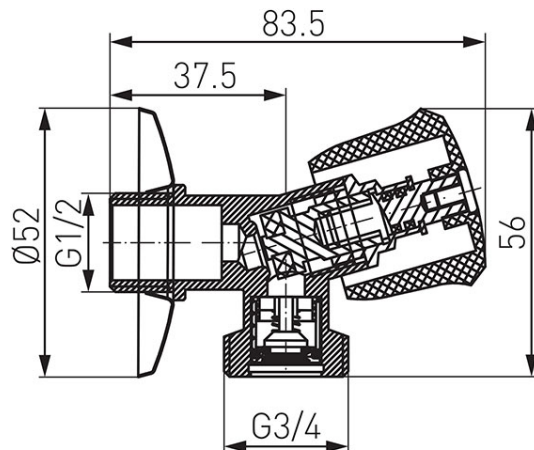

Šifra proizvoda: **CF3017**

1/2" x 3/4" ventil na brtvu s rozetom

<https://www.ferrocroatia.hr/product-5783-CF3017.html>Pojedinačno pakiranje: **1, s barkodom za maloprodaju**Skupno pakiranje: **100**

- radni mediji:
  - voda (vodovod i centralno grijanje)
- za spajanje perilice ili perilice posuđa
- nepovratni ventil ugrađen u 3/4" priključak
- nazivni tlak: 1,0 MPa (10 bara)
- maksimalna radna temperatura (za vodu): 100°C