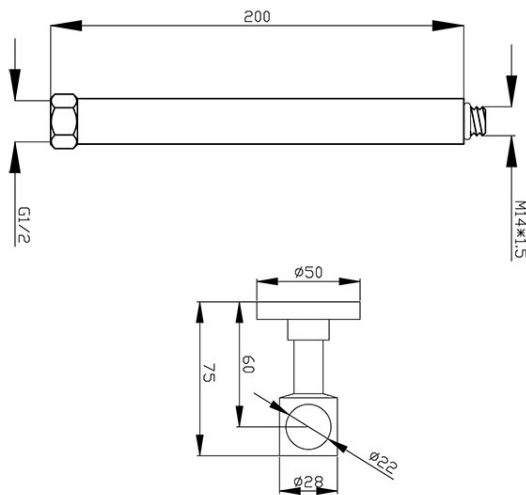

Šifra proizvoda: **ELP20-NP71**

Set za produljenje seta za tuširanje sa integriranim mješalicama

<https://www.ferrocroatia.hr/product-5806-ELP20NP71.html>

Pojedinačno pakiranje: **1**

- idealno rješenje za povećanje visine prskanja
- ukupna dužina: 200 mm
- uključeno dodatno pričvršćivanje na zid
- metalna šipka za tuširanje s Ferro mješalicama
- inbus ključ uključen
- krom