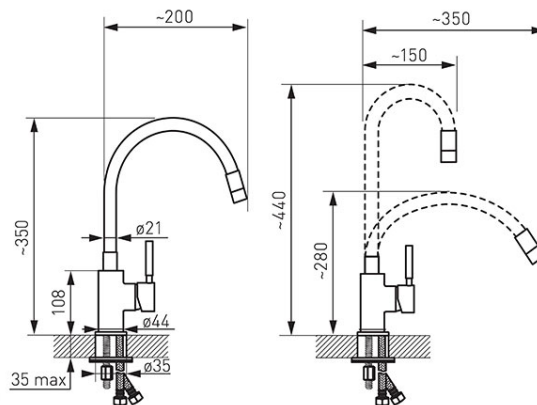

Šifra proizvoda: **BZA4M**

Zumba - stojeća mješalica za sudoper s fleksibilnim izljevom, menta

<https://www.ferrocroatia.hr/product-5807-BZA4M.html>

Pojedinačno pakiranje: **1, s barkodom za maloprodaju**

Skupno pakiranje: **12**

- keramički regulator
- fleksibilni izljev
- mogućnost slobodnog oblikovanja izljeva
- mogućnost promjene boje izljeva
- promjenjivi produžetak nosača od 150 mm do 350 mm
- promjenjiva visina cijevi od 280 mm do 440 mm
- regulator protoka M22x1
- fleksibilan priključak G3/8 - M10x1
- krom