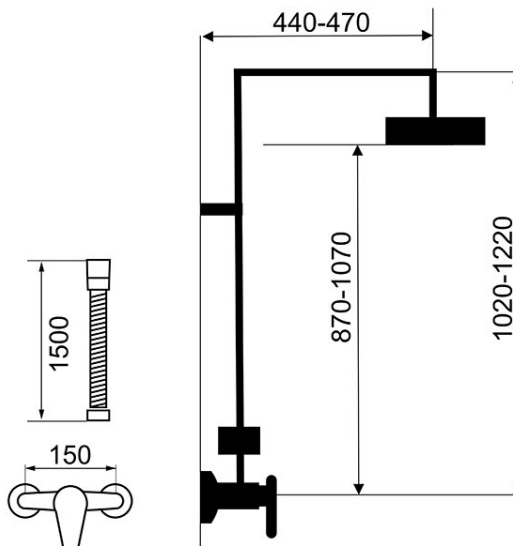

Šifra proizvoda: **SET070/38.1**

Tina White - tuš s kišnim mlazom i mješalicom s gornjim ispustom

<https://www.ferrocroatia.hr/product-5847-SET070381.html>

- TUŠ S KIŠNIM MLAZOM
  - metalna šipka 1020 - 1220 mm
  - regulirana visina ugradnje
  - regulirana udaljenost mlaza od zida omogućava jednostavnu montažu
  - dimenzija tuš ruže: 250x250 mm
- TUŠ
  - 1-funkcijska ručica za tuširanje
  - Metalno opleteno tuš crijevo od 150 cm
  - prebacivač
- TUŠ MJEŠALICA
  - keramički uložak
  - zidna montaža
  - G1/2 ekscentri 150 +/- 20 mm razmaka
  - G1/2 priključak za tuširanje - gornja ugradnja
  - krom