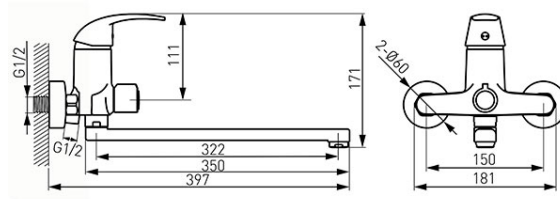

Šifra proizvoda: **BVA55A**

Vasto - zidna mješalica za sudoper

<https://www.ferrocroatia.hr/product-5855-BVA55A.html>Pojedinačno pakiranje: **1, s barkodom za maloprodaju**Skupno pakiranje: **12**

- zidna mješalica za sudoper
- keramički regulator
- zidna montaža
- keramički prebacivač za umivaonik/tuš
- Regulator protoka M24x1
- Ekscentrični razmak spoja G1/2 150 ± 20 mm
- rotacijski izljev
- priključak za tuš G1/2
- u kompletu s crijevom i tušem
- krom