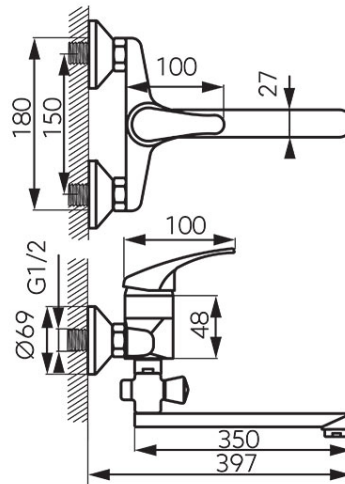

## Šifra proizvoda: **BBC55A**

Basic - zidna mješalica za kadu

<https://www.ferrocroatia.hr/product-5858-BBC55A.html>

Pojedinačno pakiranje: **1, s barkodom za maloprodaju**

Skupno pakiranje: **12**

- zidna mješalica za kadu
- keramički regulator
- zidna montaža
- automatski prebacivač za kadu/tuš
- Regulator protoka M24x1
- Ekscentrični razmak spoja G1/2 150 ± 20 mm
- rotacijski izljev
- Izljev 350 mm
- u kompletu s crijevom i tušem
- krom