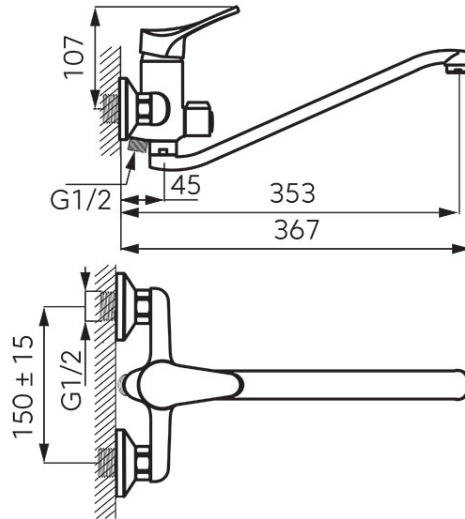

Šifra proizvoda: **BSL55A**

Stillo - zidna mješalica za umivaonik s keramičkim prebacivačem za tuširanje

<https://www.ferrocroatia.hr/product-5859-BSL55A.html>

- zidna mješalica za umivaonik s keramičkim prebacivačem za tuširanje
- keramički regulator
- zidna montaža
- keramički prebacivač za umivaonik/tuš
- M24x1 perlator
- G1/2 ekscentri
- razmak  $150 \pm 20$  mm
- rotacijski izljev
- izljev 353 mm
- u kompletu s crijevom i tušem
- krom