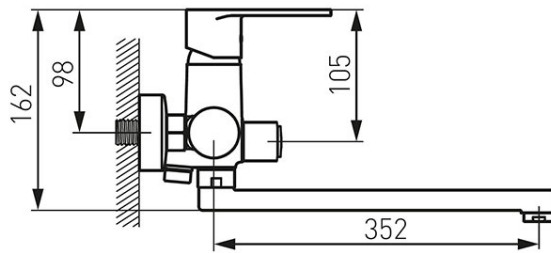

Šifra proizvoda: **BAG55A**

Algeo - zidna mješalica za umivaonik s keramičkim prebacivačem za tuširanje

<https://www.ferrocroatia.hr/product-5860-BAG55A.html>

Pojedinačno pakiranje: **1, s barkodom za maloprodaju**

Skupno pakiranje: **12**

- zidna mješalica za umivaonik s keramičkim prebacivačem za tuširanje
- keramički regulator
- zidna montaža
- keramički prebacivač za umivaonik/tuš
- Regulator protoka M24x1
- Ekscentrični razmak spoja G1/2 150 ± 20 mm
- rotacijski izljev
- priključak za tuš G1/2
- u kompletu s crijevom i tušem
- krom