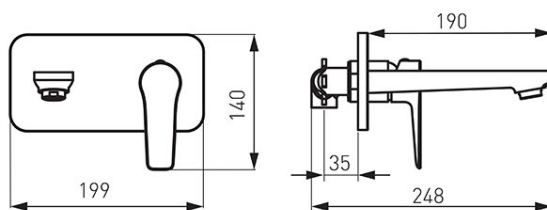

Šifra proizvoda: **BDR3PABLC**

Adore Black/Chrome - ugradbena mješalica za umivaonik

<https://www.ferrocroatia.hr/product-5865-BDR3PABLC.html>

Pojedinačno pakiranje: **1, s barkodom za maloprodaju**

Skupno pakiranje: **8**

- ugradbena mješalica za umivaonik
- keramički regulator
- skup skrivenih i površinski ugrađenih komponenti
- zidna
- Izljev 190 mm sa perlatorom M24x1
- crno-krom