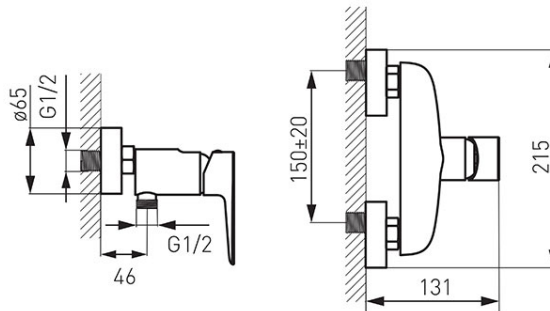

Šifra proizvoda: **BDR7BLC**

Adore Black/Chrome - zidna mješalica za tuš

<https://www.ferrocroatia.hr/product-5868-BDR7BLC.html>

Pojedinačno pakiranje: **1, s barkodom za maloprodaju**

Skupno pakiranje: **6**

- zidna mješalica za tuš
- keramički regulator
- zidni
- Ekscentrični razmak spoja G1/2 150 ± 20 mm
- priključak za tuš G1/2
- set za tuširanje nije uključen
- crno-krom