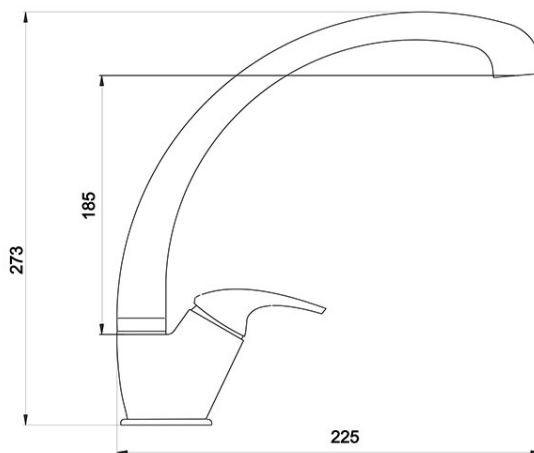

Šifra proizvoda: **57014.0**

Metalia 57 - stojeća mješalica za sudoper

<https://www.ferrocroatia.hr/product-5871-570140.html>

- stojeća mješalica za sudoper
- keramički regulator
- Regulator protoka M24x1
- rotacijski izljev
- G3/8 - fleksibilni konektori M10x1
- krom