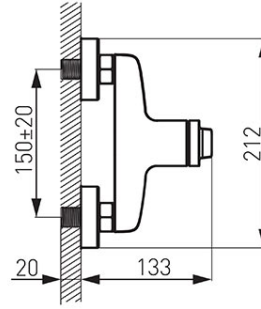

Šifra proizvoda: **BSC7BL**

Stratos Black - zidna mješalica za tuš

<https://www.ferrocroatia.hr/product-5888-BSC7BL.html>

Pojedinačno pakiranje: **1, s barkodom za maloprodaju**

- Keramički regulator
- Zidna montaža
- G1/2 ekscentrični razmak spoja 150 ± 20 mm
- Priključak za tuš G1/2
- Set za tuširanje nije uključen
- 5 godina garancije
- crna boja