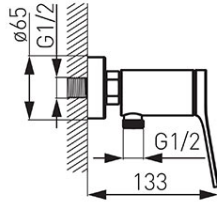

Šifra proizvoda: **BSC7BL**

Stratos Black - zidna mješalica za tuš

<https://www.ferrocroatia.hr/product-5888-BSC7BL.html>

Pojedinačno pakiranje: **1, s barkodom za maloprodaju**

- Keramički regulator
- Zidna montaža
- G1/2 ekscentrični razmak spoja 150 ± 20 mm
- Priključak za tuš G1/2
- Set za tuširanje nije uključen
- 5 godina garancije
- crna boja