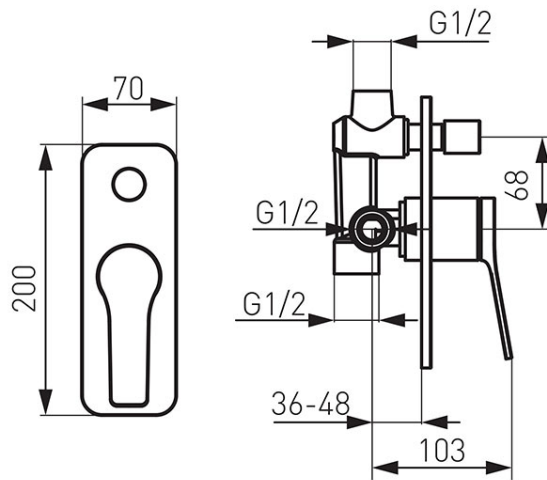

Šifra proizvoda: **BSC7PBL**

Stratos Black - ugradbena mješalica za tuš

<https://www.ferrocroatia.hr/product-5889-BSC7PBL.html>Pojedinačno pakiranje: **1, s barkodom za maloprodaju**

- 2-funkcijska
- Skup skrivenih i površinski ugrađenih komponenti
- Zidna montaža
- 2-funkcijski prekidač
- Keramički regulator
- Priključak G1/2
- Izlaz za tuš G1/2
- 5 godina garancije
- crna boja