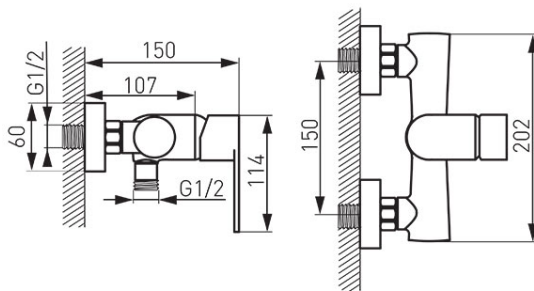

Šifra proizvoda: **BAG7BL**

Algeo Black - zidna mješalica za tuš

<https://www.ferrocroatia.hr/product-5892-BAG7BL.html>

Pojedinačno pakiranje: **1, s barkodom za maloprodaju**

- Keramički regulator
- Zidna montaža
- G1/2 ekscentrični razmak spoja  $150 \pm 20$ mm
- G1/2 izlaz za tuš
- Bez tuš jedinice
- 5 godina garancije
- crna boja