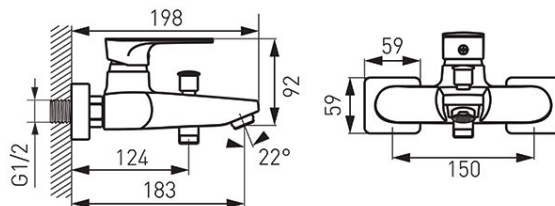

Šifra proizvoda: **BAQ1BLC**

Algeo Square Black/Chrome - zidna mješalica za kadu

<https://www.ferrocroatia.hr/product-5897-BAQ1BLC.html>Pojedinačno pakiranje: **1, s barkodom za maloprodaju**

- Keramički regulator
- Automatski prebacivač za kadu/tuš
- Regulator protoka M24x1
- Ekscentrični razmak spoja G1/2 150 ± 20mm
- Set za tuširanje nije uključen
- 5 godina garancije
- Boja crni krom