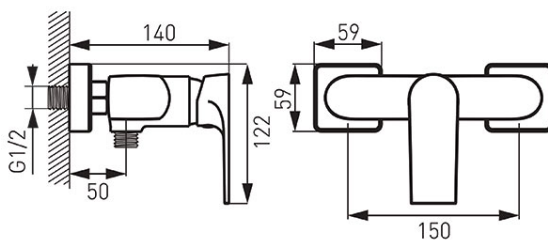

Šifra proizvoda: **BAQ7BLC**

Algeo Square Black/Chrome - zidna mješalica za tuš

<https://www.ferrocroatia.hr/product-5901-BAQ7BLC.html>Pojedinačno pakiranje: **1, s barkodom za maloprodaju**

- Keramički regulator
- Ekscentrični razmak spoja G1/2 150 ± 20mm
- Priključak za tuš G1/2
- Set za tuširanje nije uključen
- 5 godina garancije
- Boja crni krom