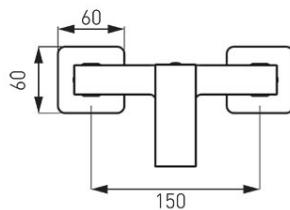

Šifra proizvoda: **BZI7BL**

Zicco Black - zidna mješalica za tuš

<https://www.ferrocroatia.hr/product-5906-BZI7BL.html>

Pojedinačno pakiranje: **1, s barkodom za maloprodaju**

- Keramički regulator
- Zidna montaža
- G1/2 ekscentrični razmak spoja  $150 \pm 20$ mm
- Priključak za tuš G1/2
- 5 godina garancije
- Crna boja