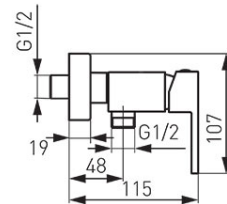

Šifra proizvoda: **BZI7BL**

Zicco Black - zidna mješalica za tuš

<https://www.ferrocroatia.hr/product-5906-BZI7BL.html>

Pojedinačno pakiranje: **1, s barkodom za maloprodaju**

- Keramički regulator
- Zidna montaža
- G1/2 ekscentrični razmak spoja  $150 \pm 20$ mm
- Priključak za tuš G1/2
- 5 godina garancije
- Crna boja